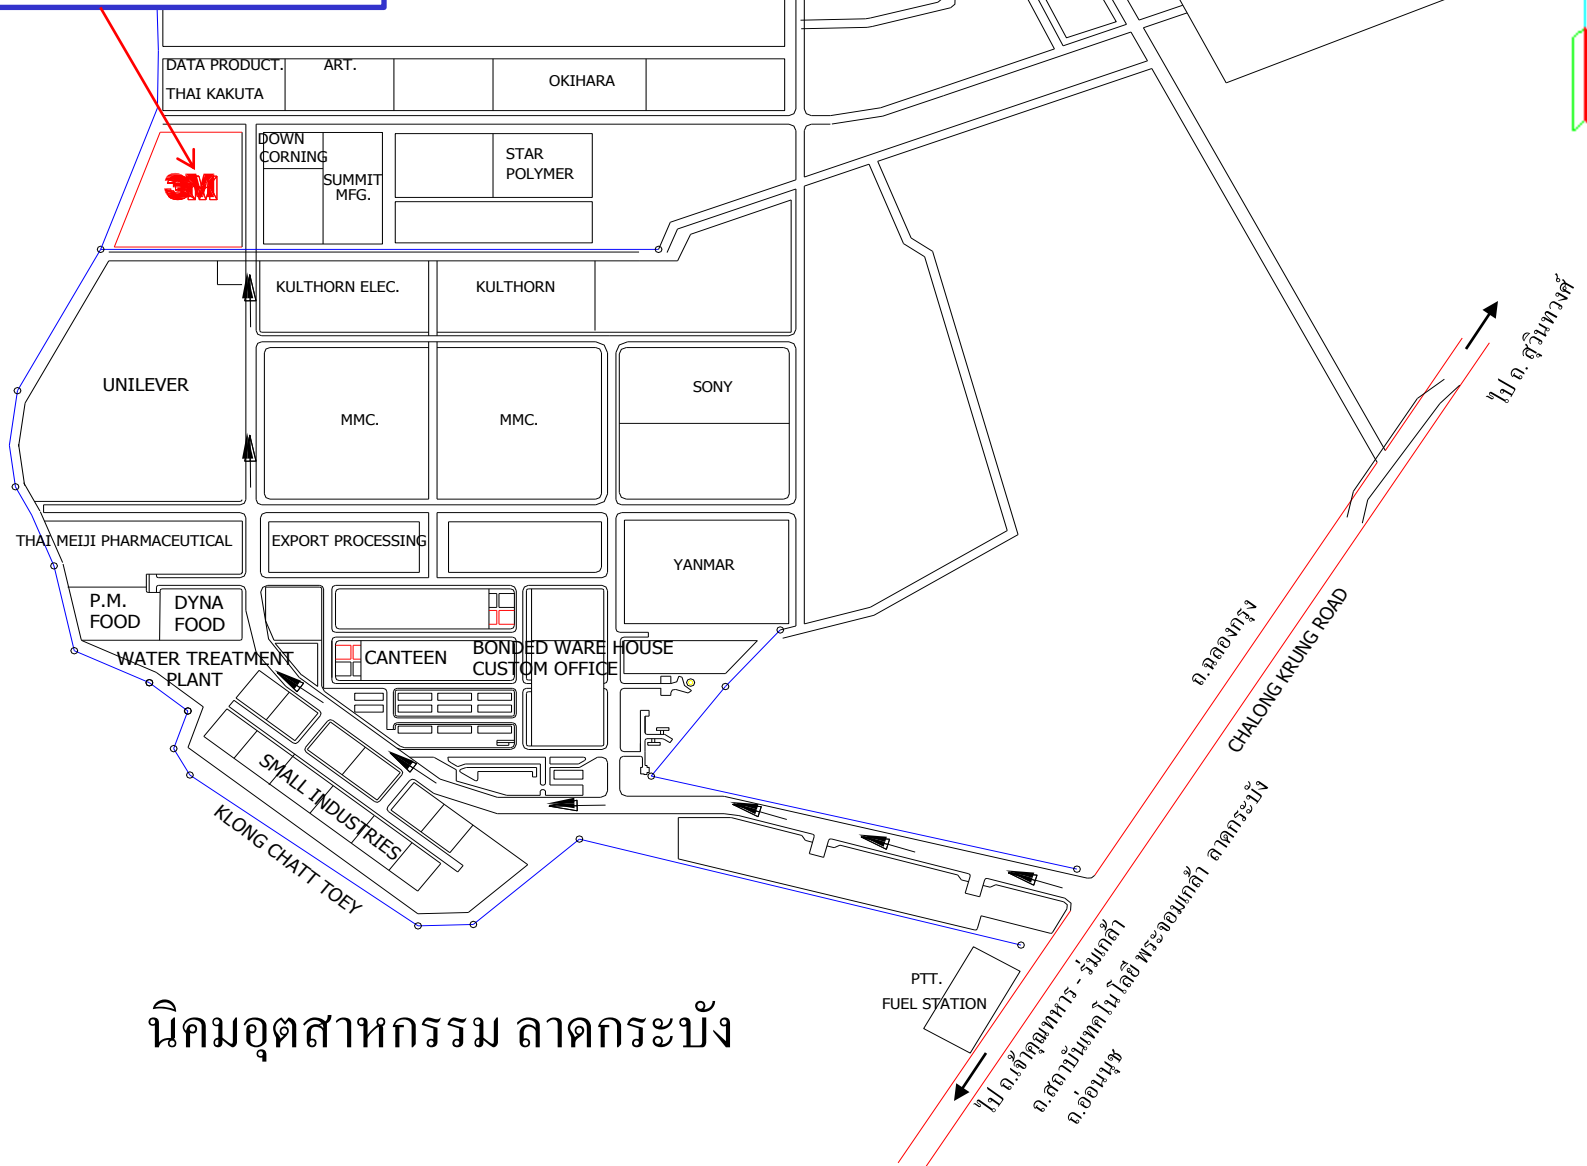

3M Thailand Limited (LKB Plant)  
236 Moo4 Chalongsong Road,  
Ladkrabang, Bangkok, 10520  
Office: (66)2 739 4803-9  
Fax: (66)2 326 0032

นิคมอุตสาหกรรม ลาดกระบัง